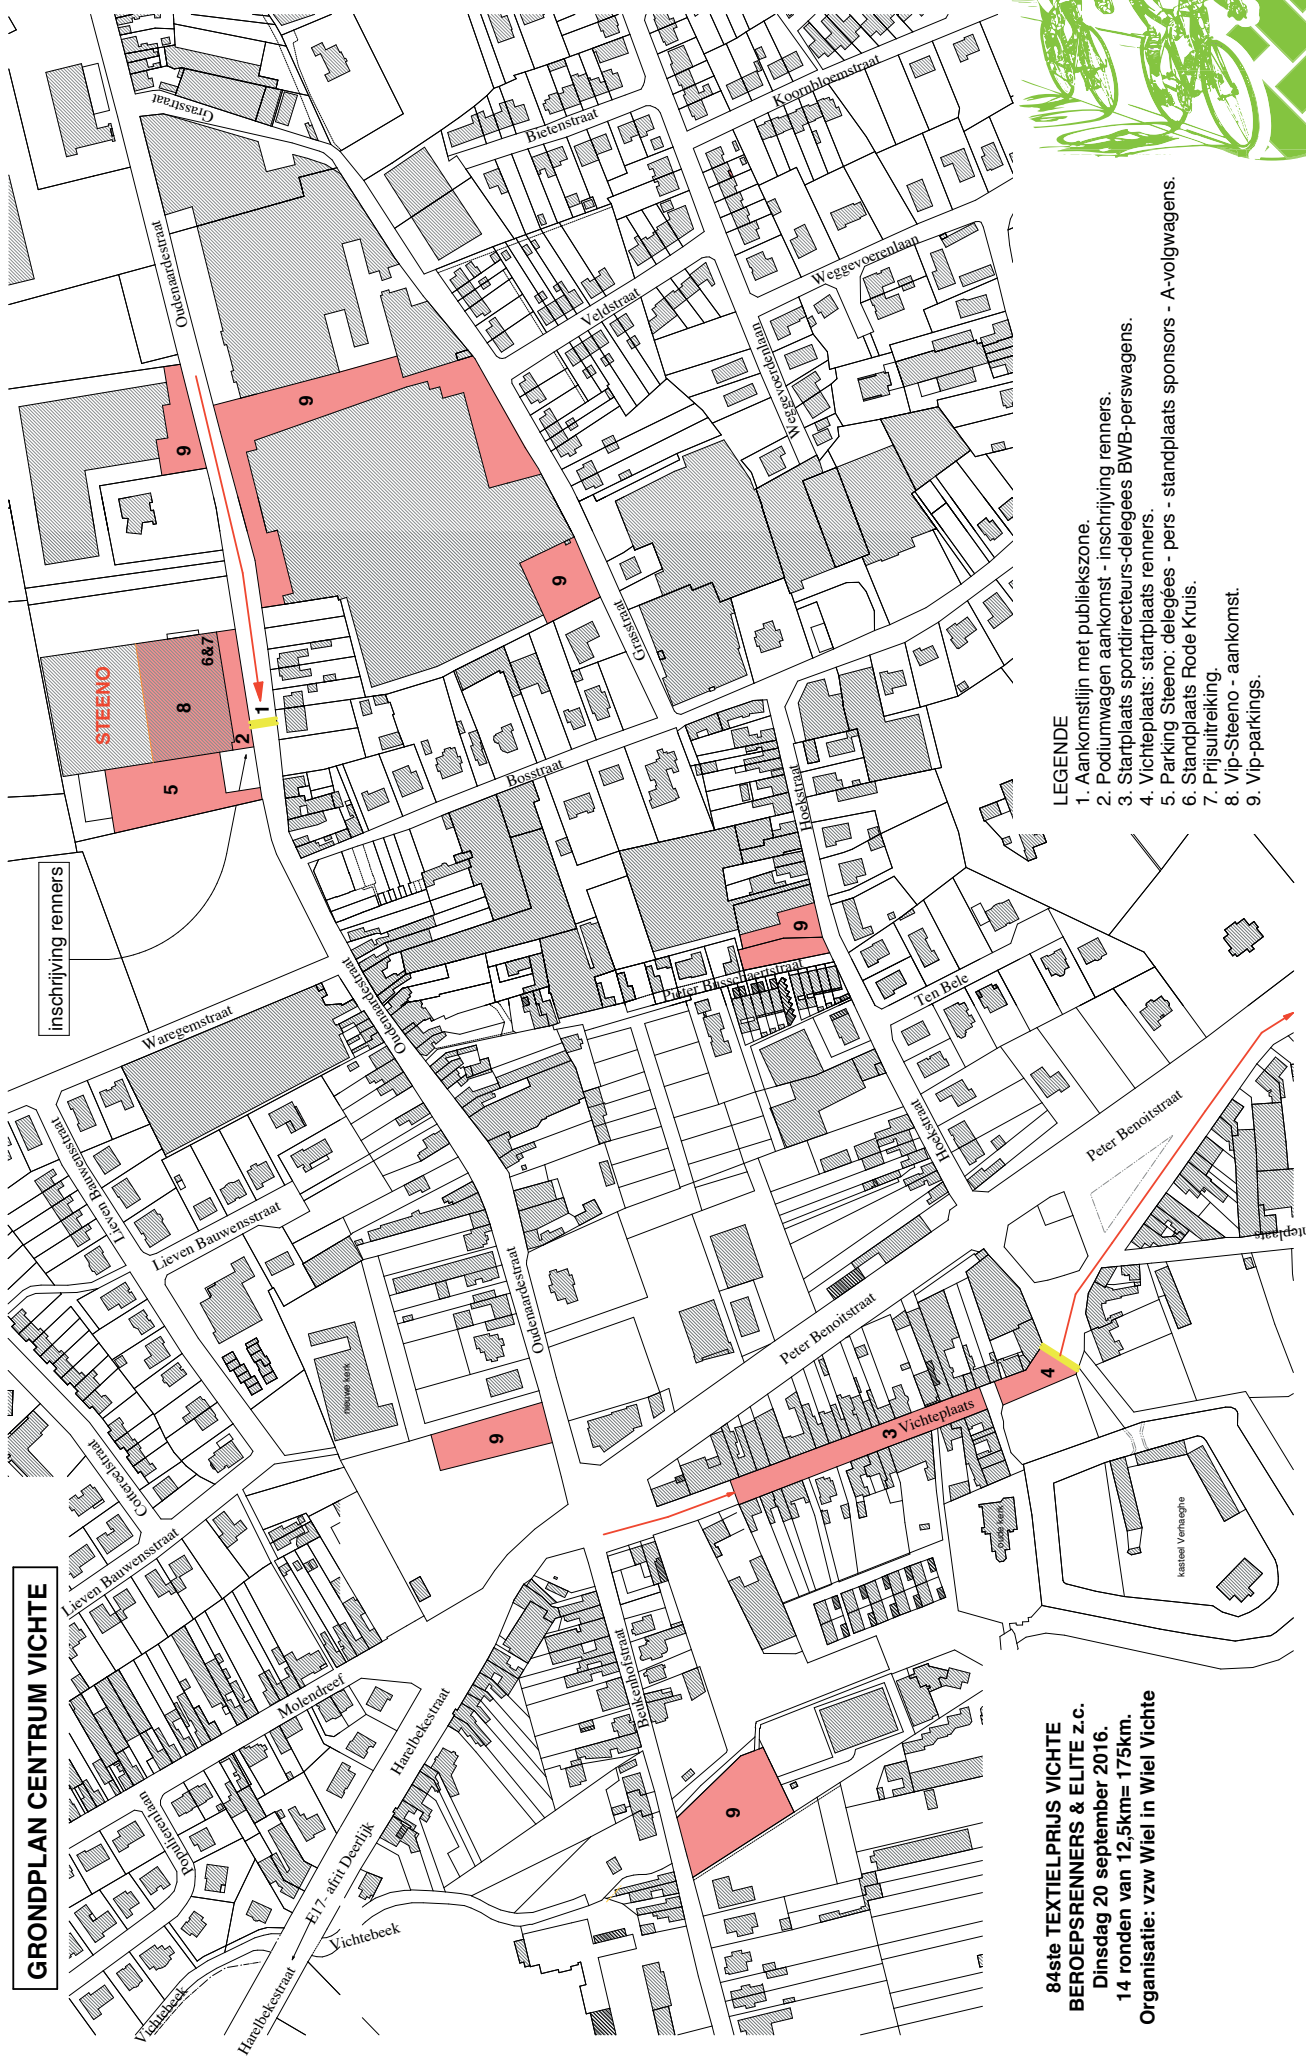

Grondplan centrum Vichte

**84ste TEXTIELPRIJS VICHTE
BEROEPSRENNERS & ELITE z.c.**
Dinsdag 20 september 2016.
14 ronden van 12,5km= 175km.
Organisatie: vzw Wiel in Wiel Vichte

- LEGENDE**
1. Aankomstlijn met publiekszone.
 2. Podiumwagenaankomst - inschrijving renners.
 3. Startplaats sportdirecteurs-delegés BWB-perswagens.
 4. Vichteplaats: startplaats renners.
 5. Parking Steeno: delegés - pers - standplaats sponsors - A-volgwagens.
 6. Standplaats delegés.
 7. Prijsuitreiking.
 8. Vip-Steeno - aankomst.
 9. Vip-parkings.

GRONDPLAN CENTRUM VICHTE