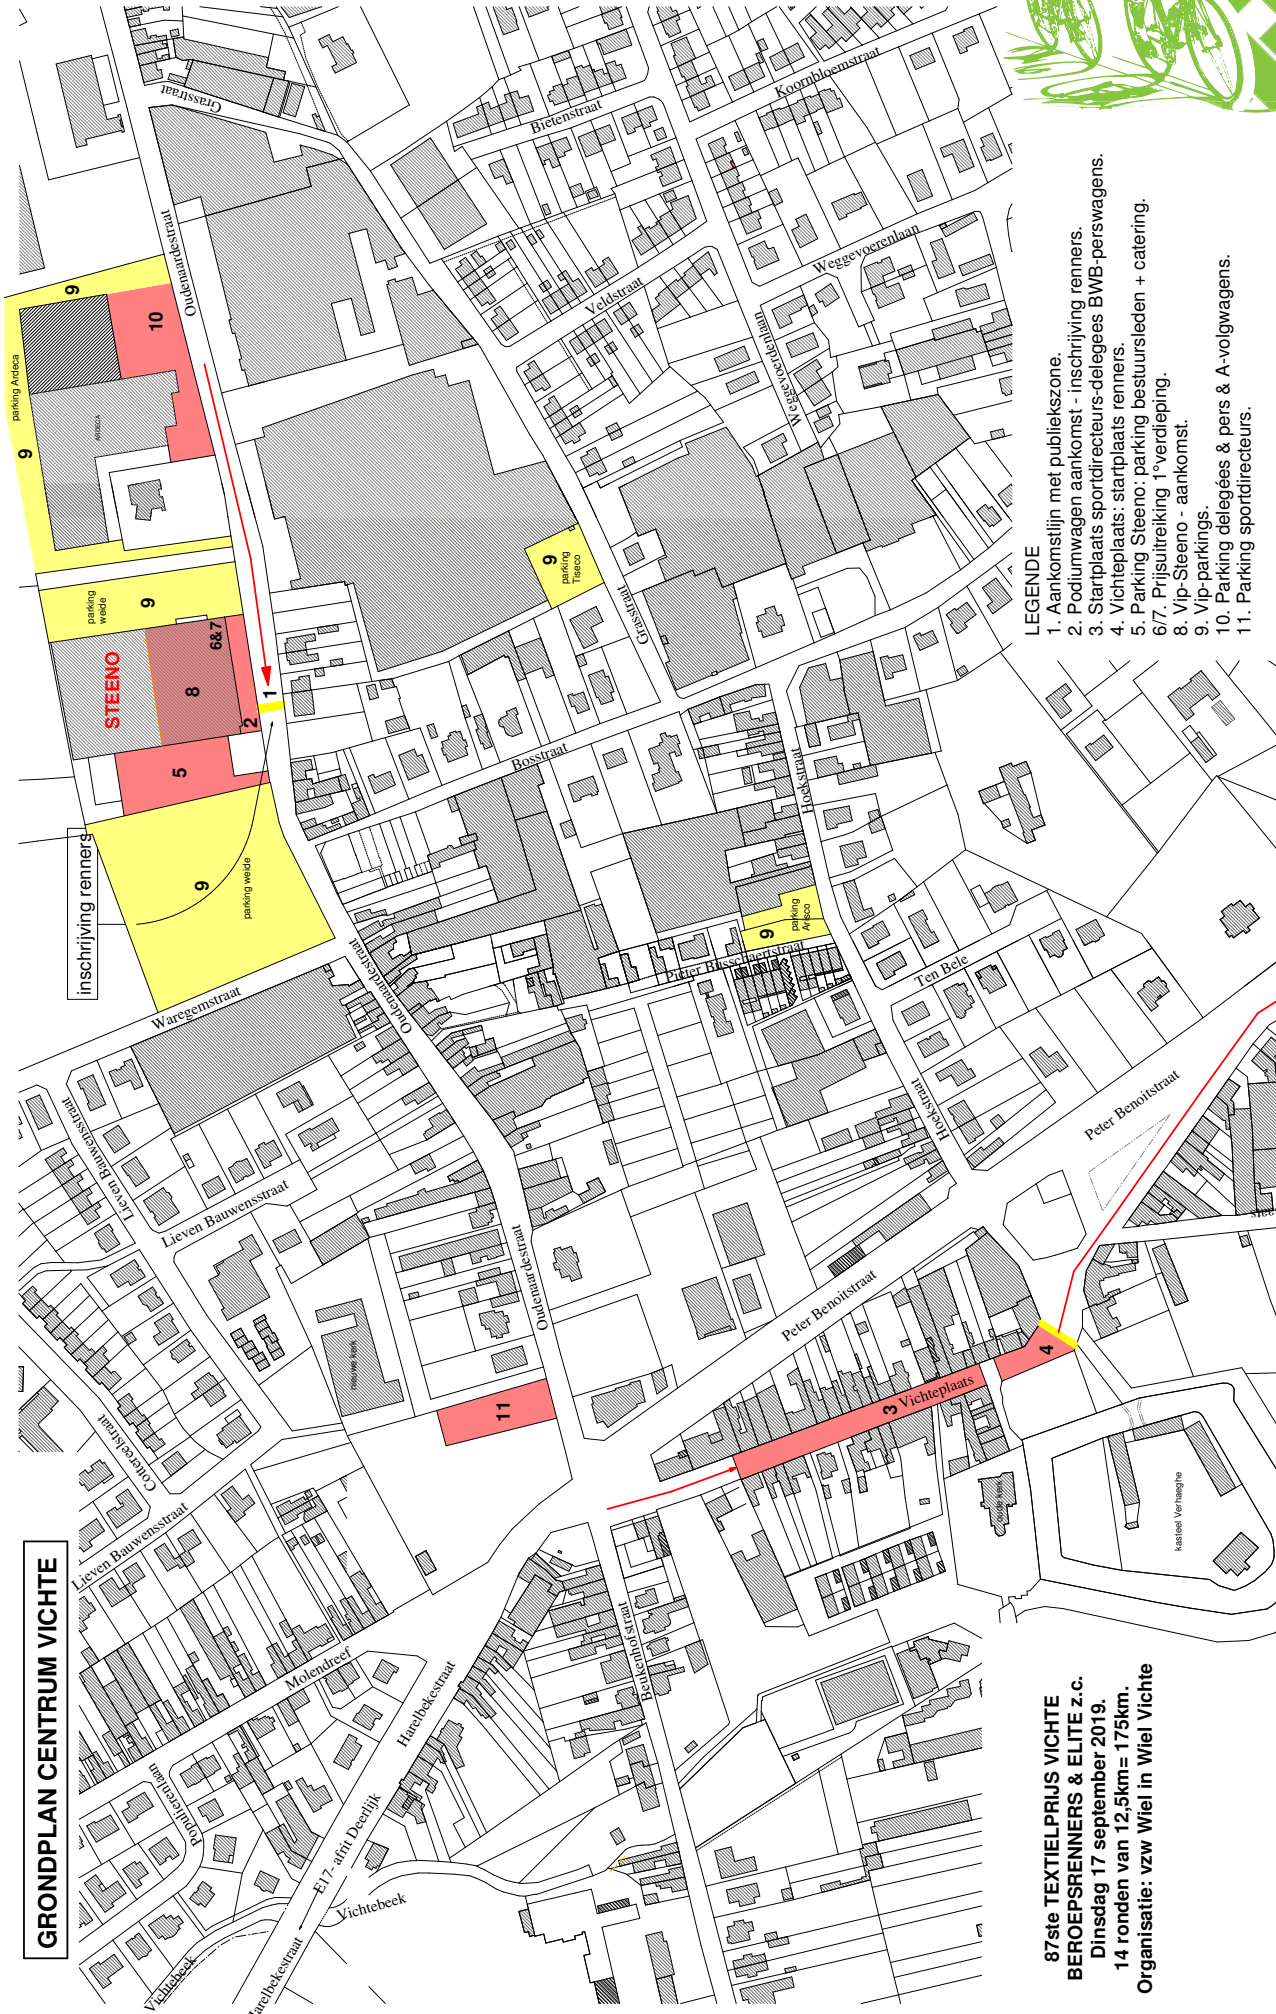

Grondplan centrum Vichte

- LEGENDE**
1. Aankomstlijn met publiekszone.
 2. Podiumwagen aankomst - inschrijving renners.
 3. Startplaats sportdirecteurs-delegés BWB-perswagens.
 4. Vichteplaats: startplaats renners.
 5. Parking Steeno: parking bestuursleden + catering.
 - 6/7. Prijstitreiking 1st verdieping.
 8. Vip-Steeno - aankomst.
 9. Vip-parkings.
 10. Parking delegés & pers & A-volgwagens.
 11. Parking sportdirecteurs.

GRONDPLAN CENTRUM VICHTE

87ste TEXTIELPRIJS VICHTE
BEROEPSRENNERS & ELITE z.c.
 Dinsdag 17 september 2019.
 14 ronden van 12,5km = 175km.
 Organisatie: vzw Wiel in Wiel Vichte